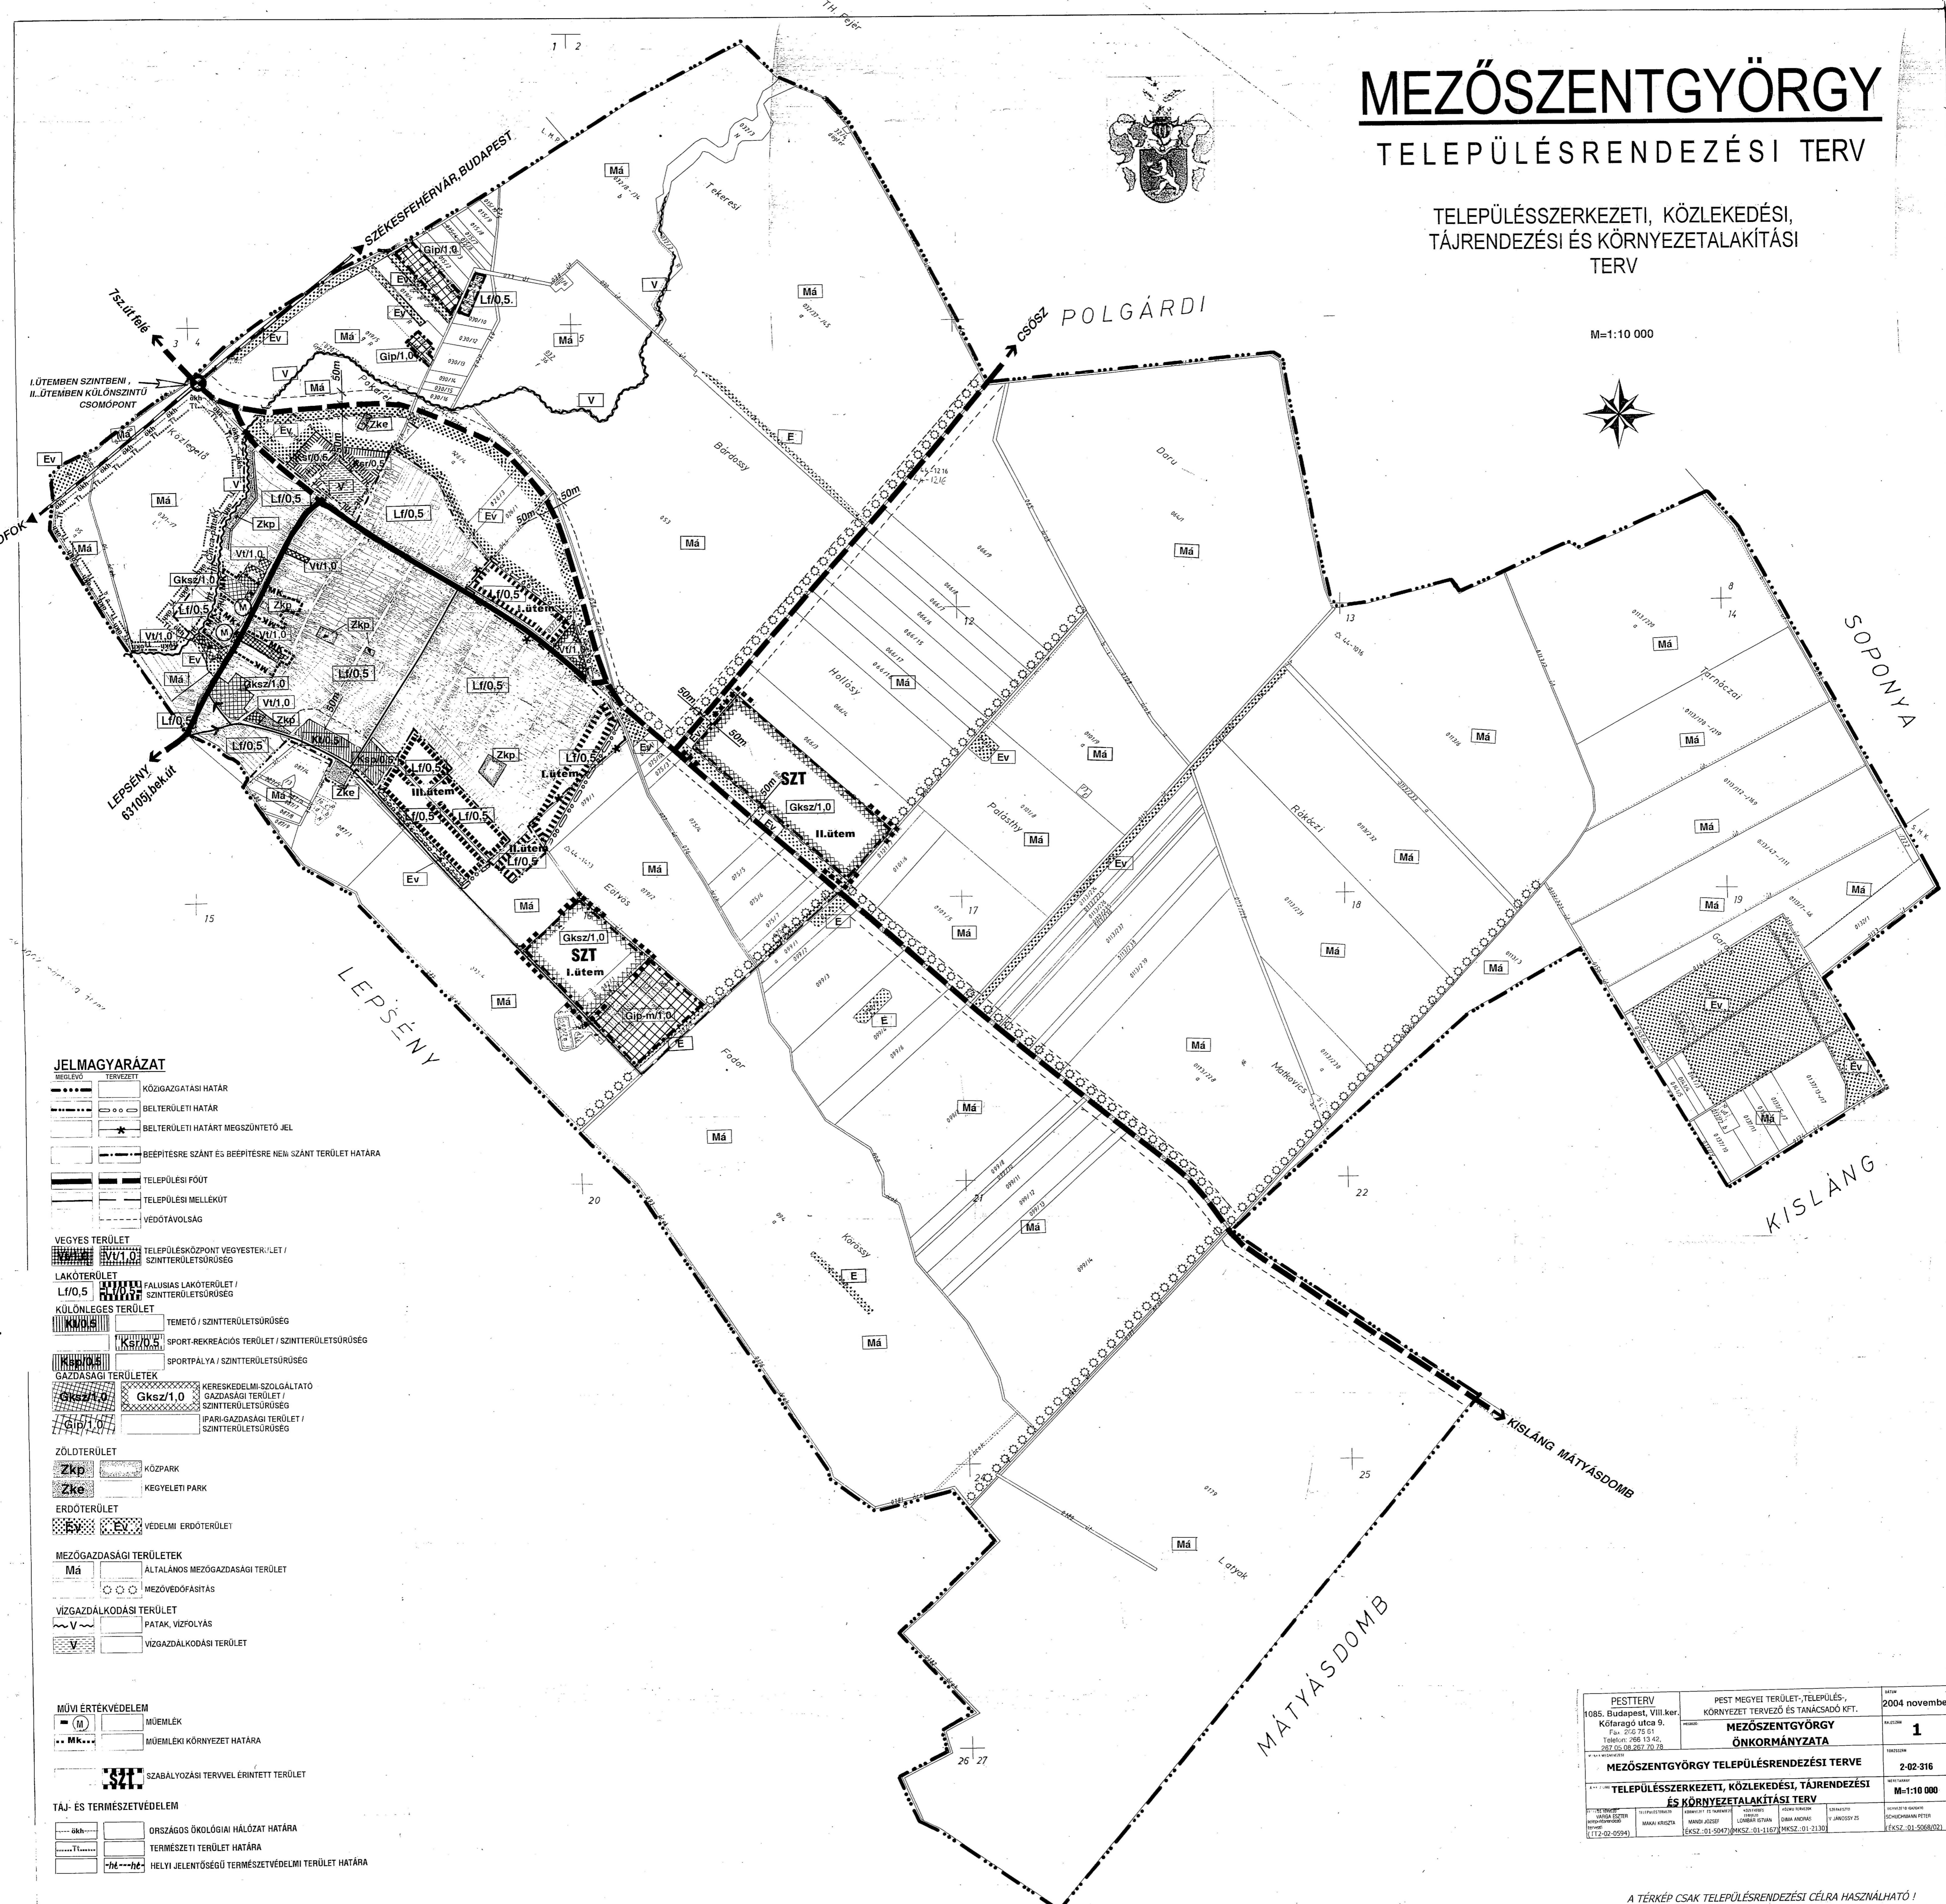

# MEZŐSZENTGYÖRGY

## TELEPÜLÉSRENDEZÉSI TERV

TELEPÜLÉSSZERKEZETI, KÖZLEKEDÉSI,  
TÁJRENDEZÉSI ÉS KÖRNYEZETALKÍTÁSI  
TERV

M=1:10 000

### JELMAGYARÁZAT

- MEGLÉVŐ TERVEZETT**
- KÖZIGAZGATÁSI HATÁR
  - BELTERÜLETI HATÁR
  - BELTERÜLETI HATÁRT MEGSZÜNTETŐ JEL
  - BÉEPÍTÉSRE SZÁNT ÉS BÉEPÍTÉSRE NEM SZÁNT TERÜLET HATÁRA
  - TELEPÜLÉSI FŐÚT
  - TELEPÜLÉSI MELLÉKÚT
  - VEDŐTÁVOLSÁG
- VEGYES TERÜLET**
- TELEPÜLÉSKÖZPONT VEGYESTERÜLET / SZINTTERÜLETSŰRÜSEG
- LAKÓTERÜLET**
- FALUSIAS LAKÓTERÜLET / SZINTTERÜLETSŰRÜSEG
- KÜLÖNLÉGES TERÜLET**
- TEMETŐ / SZINTTERÜLETSŰRÜSEG
  - SPORT-REKREÁCIÓS TERÜLET / SZINTTERÜLETSŰRÜSEG
  - SPORTPÁLYA / SZINTTERÜLETSŰRÜSEG
- GAZDASÁGI TERÜLETEK**
- KÉRESKEDELMI-SZOLGÁLTATÓ GAZDASÁGI TERÜLET / SZINTTERÜLETSŰRÜSEG
  - IPARI-GAZDASÁGI TERÜLET / SZINTTERÜLETSŰRÜSEG
- ZÖLDTERÜLET**
- KÖZPARK
  - KEGYELETI PARK
- ERDŐTERÜLET**
- VEDELMİ ERDŐTERÜLET
- MEZŐGAZDASÁGI TERÜLETEK**
- ALTALÁNOS MEZŐGAZDASÁGI TERÜLET
  - MEZŐVÉDŐFÁSÍTÁS
- VÍZGAZDÁLKODÁSI TERÜLET**
- PATAK, VÍZFOLYÁS
  - VÍZGAZDÁLKODÁSI TERÜLET
- MŰVI ÉRTÉKVÉDELLEM**
- MŰEMLEK
  - MŰEMLEKI KÖRNYEZET HATÁRA
  - SZABÁLYOZÁSI TERVELL ÉRINTETT TERÜLET
- TÁJ- ÉS TERMÉSZETVÉDELLEM**
- ORSZÁGOS ÖKOLÓGIAI HÁLÓZAT HATÁRA
  - TERMÉSZETI TERÜLET HATÁRA
  - HELYI JELENTŐSÉGŰ TERMÉSZETVÉDELMI TERÜLET HATÁRA